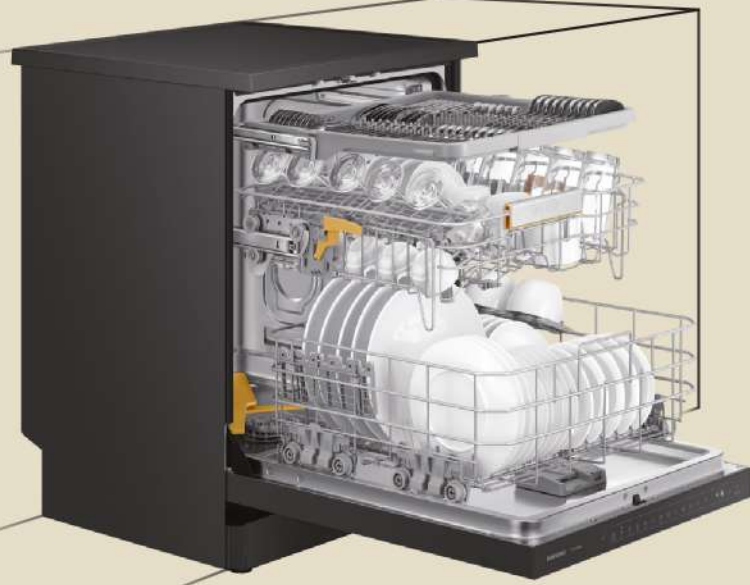

Máy rửa bát

Rửa xoáy kép Water Jet Clean™

Sạch vượt trội trong lần ngoài

Hệ thống Water Jet Clean™ với 2 cánh quạt kép xoay mang đến khả năng làm sạch chuyên sâu, sạch mọi vết bẩn. Hai cánh quạt xoay đảo chiều với gấp đôi lực nước riêng biệt được phun lên, giúp rửa sâu vượt trội đến mọi góc ngách.