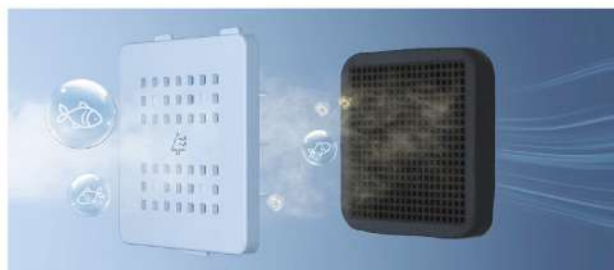

Khử mùi mạnh mẽ

Bộ lọc than hoạt tính

Nhờ vào bộ lọc than hoạt tính giúp khử mùi mạnh mẽ mà không khí trong tủ luôn sạch sẽ tuyệt đối, giúp giữ lâu hơn vị ngon ngọt tự nhiên của thực phẩm.