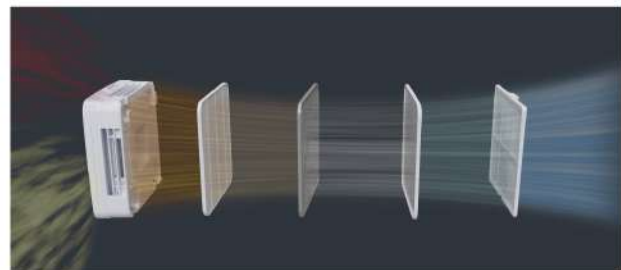

Khử mùi, diệt khuẩn 99,99% Hệ thống lọc diệt khuẩn Active Fresh Filter

Khử mùi, loại bỏ 99,99% vi khuẩn⁽¹⁾, nhờ đó đảm bảo vệ sinh trong tủ lạnh và giảm nguy cơ nhiễm khuẩn của thực phẩm.