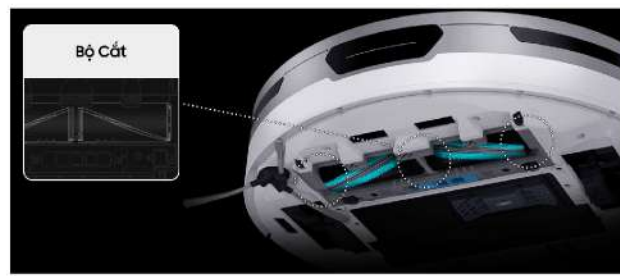

Chống xoắn rối trong quá trình hút

Bộ chổi bạc chống tĩnh điện tích hợp bộ cắt

Bộ chổi bạc chống tĩnh điện giúp loại bỏ bụi bẩn trên mặt thảm, sàn cứng & kê hờ trên mặt sàn. Tích hợp bộ cắt giúp cắt nhỏ tóc & lông thú trong quá trình hút, nhờ đó giảm xoắn rối & tắc nghẽn.