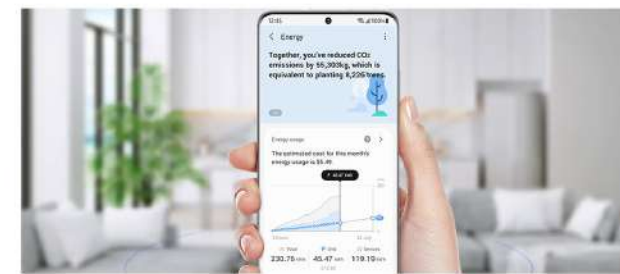

Điều khiển thông minh mọi lúc, mọi nơi

Kết nối SmartThings

Kết nối tủ lạnh với Wi-Fi, sử dụng ứng dụng SmartThings⁽¹⁾ để dễ dàng theo dõi hay tùy chỉnh các hoạt động của tủ lạnh. Đặc biệt kích hoạt chế độ AI Energy giúp tiết kiệm thêm 7% điện năng.