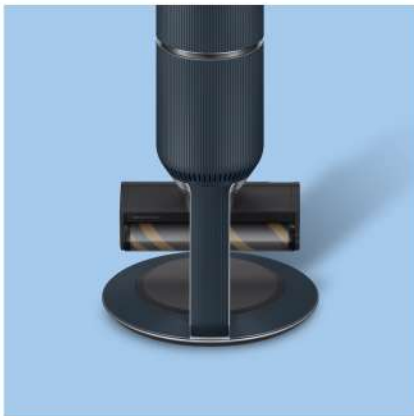

SAMSUNG

BỘ SƯU TẬP Gia dụng Samsung

BESPOKE

Tủ lạnh

Tủ lạnh Bespoke	06
Tủ lạnh Multidoor	14
Tủ lạnh Side by Side	18
Tủ lạnh 2 Cửa Ngăn đông trên	22
Tủ lạnh 2 Cửa Ngăn đông dưới	26

Thiết bị bếp

Lò nướng	30
Bếp từ	34
Máy hút mùi	38
Máy rửa bát	42