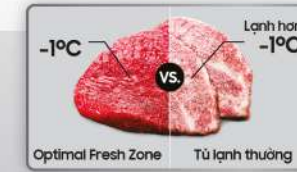

Tươi ngon hoàn hảo không đông đá

Ngăn đông mềm Optimal Fresh Zone

Giữ trọn vị tươi ngon & dưỡng chất