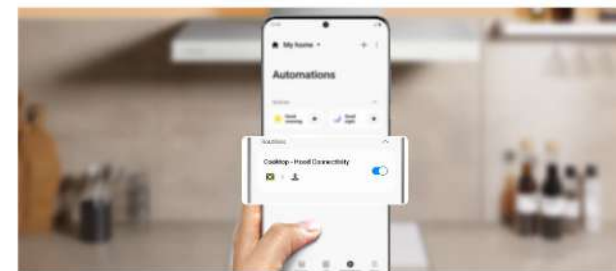

Kết nối thông minh bếp từ & máy hút mùi Kết nối SmartThings⁽²⁾

Tiết kiệm thời gian & công sức khi phải bật / tắt máy hút mùi & bếp riêng biệt. Bạn có thể điều khiển công suất của máy hút mùi bằng các thao tác trên bếp từ.