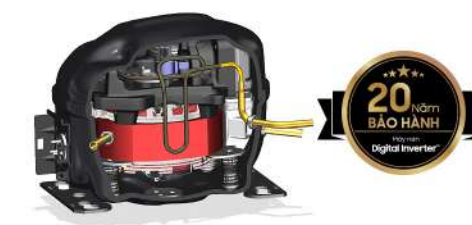

Vận hành bền bỉ, bảo hành DIT 20 năm Máy nén biến tần kỹ thuật số Digital Inverter

Tối ưu vận hành tùy theo nhu cầu làm lạnh, giảm thiểu tiếng ồn và hạn chế hao mòn động cơ để kéo dài tuổi thọ máy, đồng thời được bảo hành đến 20 năm⁽⁵⁾