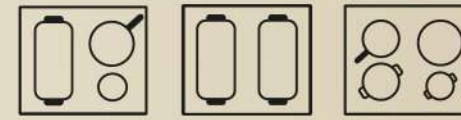

Bếp từ

Vùng nấu thông minh Dual Flex Zone

Vùng nấu thông minh theo kích cỡ nồi, chảo

Vùng nấu linh hoạt Dual Flex Zone, đáp ứng mọi kích thước và hình dạng nồi chảo như to, nhỏ hay các loại chảo chiên xào, chảo nướng. Giúp dễ dàng kết hợp 2 vùng nấu thành 1 vùng nấu lớn, khi đó bạn có thể nấu ăn với chảo hình bầu dục, chảo nướng dài; hoặc kết hợp nấu nhiều món ăn khác nhau cùng lúc mà vẫn đảm bảo được cung cấp nhiệt đồng đều.

Vùng nấu thông minh Tự nhận diện nồi chảo

Vùng nấu của bếp từ Samsung với tính năng tự động nhận diện kích thước & hình dáng của nồi chảo, từ đó điều chỉnh vùng tỏa nhiệt phù hợp.

Công suất cực lớn 7400W Gia nhiệt nhanh Booster

Tiết kiệm thời gian nấu nướng, giúp vùng nấu được tăng nhiệt nhanh chóng trong tối đa 10 phút. Vì vậy, bạn có thể đun sôi nước hoặc đun nóng một nồi súp lớn thật nhanh chóng.

Thao tác tiện lợi, dễ dàng Điều khiển cảm ứng trượt

Kiểm soát nhiệt độ nấu ăn nhanh chóng & chính xác hơn. Chỉ cần chạm & lướt ngón tay trên bảng điều khiển LED để thiết lập hoặc điều chỉnh ngay lập tức mức nhiệt cho từng vùng nấu.

Cách nhiệt an toàn êm ái, bền bỉ Chức năng Quick Stop

Bạn có thể tắt ngay lập tức các vùng nấu chỉ bằng một thao tác chạm đơn giản để nồi không bị trào, hoặc chảo không bị cháy.

Canh độ chín chuẩn xác Cảnh báo nhiệt dư

Thanh cảm biến nhiệt giúp theo dõi nhiệt độ của thực phẩm đang nấu, cho bạn biết khi nào món ăn đã được nấu chín đến nhiệt độ mong muốn & dừng quá trình để ngăn thực phẩm bị khô.

An toàn sử dụng Tính năng tự động tắt

Tự động tắt vùng nấu nếu có đồ nấu trên đó trong một thời gian dài hoặc không có một thao tác nấu nướng nào được thực hiện. Giảm thiểu khả năng xảy ra rủi ro cho bạn và gia đình.

Kết nối thông minh bếp từ & máy hút mùi Kết nối SmartThings®