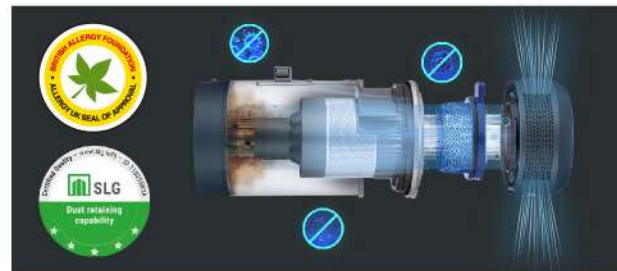

Lọc bụi siêu mịn, ngăn bụi phát tán Hệ thống lọc đa lớp

Hệ thống lọc đa lớp giúp lọc 99.999%⁽²⁾ bụi siêu mịn⁽³⁾ & các tác nhân gây dị ứng⁽⁴⁾, đảm bảo không phát tán bụi mịn trong quá trình hút bụi.